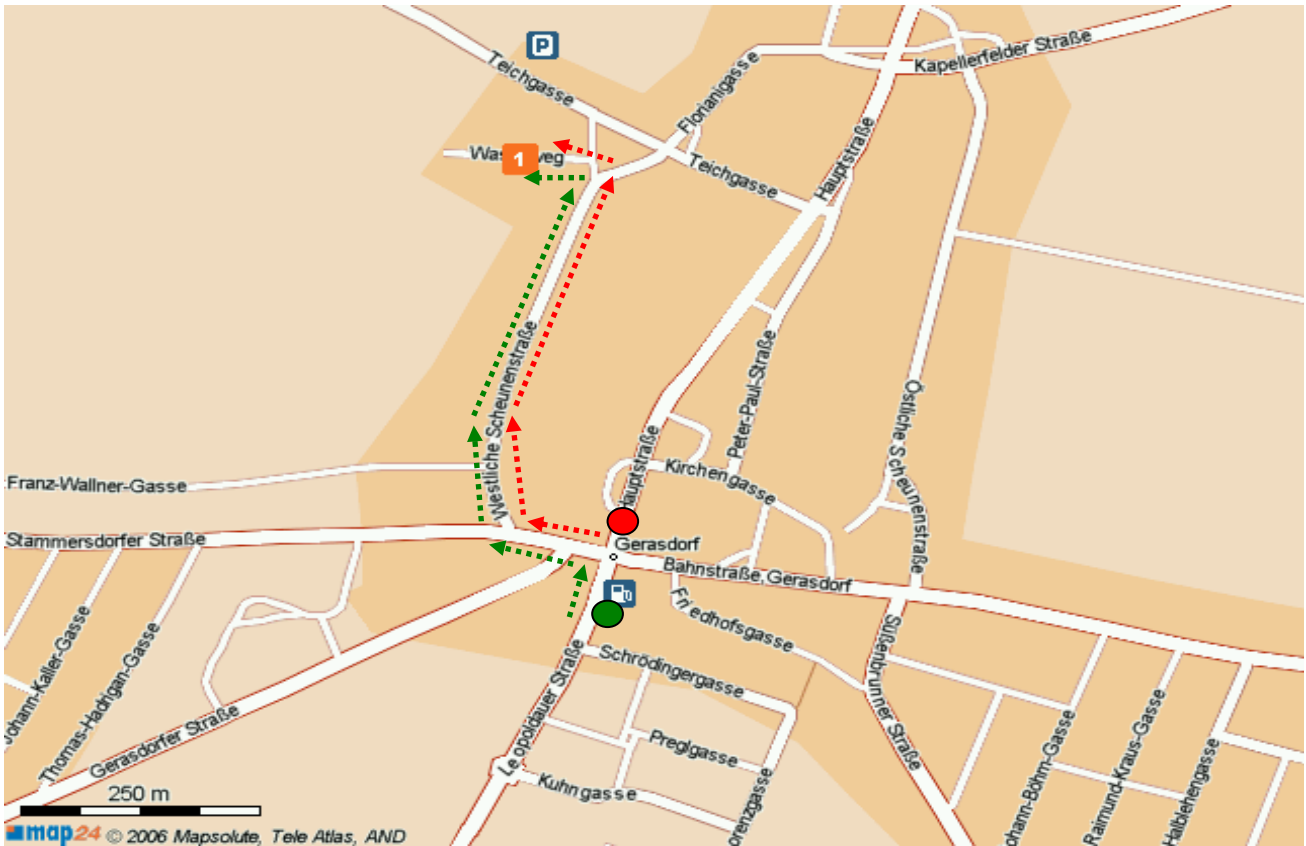

Anfahrtsplan zur Nummer 1 Reitstall St. Gabriel

Öffentliche Verbindung:

Rote Strecke:

Sie fahren mit der **Schnellbahn S2** Richtung Mistelbach oder Wolkersdorf bis Gerasdorf und dann mit dem **Regionalbus 124** Richtung Stammersdorf bis zum „**Postamt Gerasdorf**“. Der weitere Weg ist zu Fuß zurück zulegen, folgen sie bitte der roten Linie am Plan. Gehzeit in etwa 10 Minuten!

Grüne Strecke:

Sie fahren mit der **U1** bis **Endstation Leopoldau**, steigen in den **Regionalbus 125** (Dr. Richard) und steigen bei der **Busstation „Gerasdorfer Straße“** aus. Der weitere Weg ist zu Fuß zurück zulegen, folgen sie bitte der grünen Linie am Plan. Gehzeit in etwa 10 Minuten!

Die Zeiten der Busse

124, http://www.richard.at/richard/Linienverkehr/fahrplanarchiv/noenord/124/Fahrplan/124_120207.pdf und

125, http://www.richard.at/richard/Linienverkehr/fahrplanarchiv/noenord/125/Fahrplan/125_020906.pdf

erhalten sie, wenn sie die URLs anklicken!

Auto Verbindung:

Entweder über die Stammersdorfer Straße, Gerasdorfer Straße, Leopoldauer Straße, Bahnstraße Gerasdorf bzw. Hauptstraße anschließend in die **Westliche Scheunenstraße** und links in den **Wasenweg**, nach der Feuerwehration.